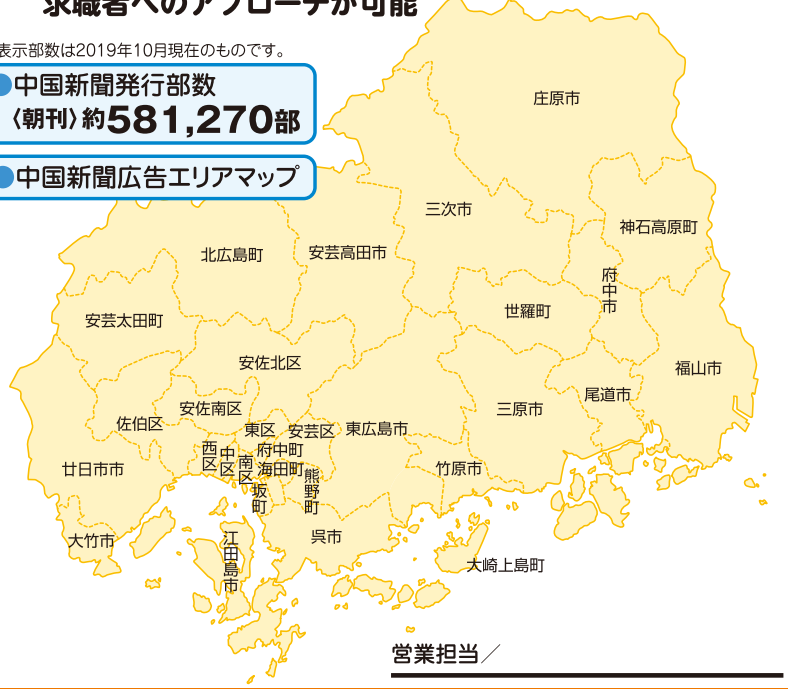

# ひろしま求人案内

新聞紙面

完全モバイル対応  
**2週間**  
 長期掲載!!

※イメージ

- 中国新聞全紙にカラー掲載!
- インターネットにも新聞掲載日に前後して2週間セット掲載!
- 広島県の求人サイトからのリンクにより、さらに幅広い求職者へのアプローチが可能

※表示部数は2019年10月現在のものです。

●中国新聞発行部数  
 〈朝刊〉約**581,270部**

●中国新聞広告エリアマップ

**正タクシ乗務員**  
**◆タクシー乗務員急募!◆**  
 事業 一般乗用旅客自動車運送事業  
 資格 二種免許お持ちの方  
 給与 月給200,000円～  
 勤時 9:00～18:00 (休憩1H)  
 勤地 中区本通 ★週休2日制  
 待遇 各種社会保険完備、車通勤可  
 株式会社 本通タクシー  
 広島市中区本通0-0-0  
 (000)000-0000 担当 上野