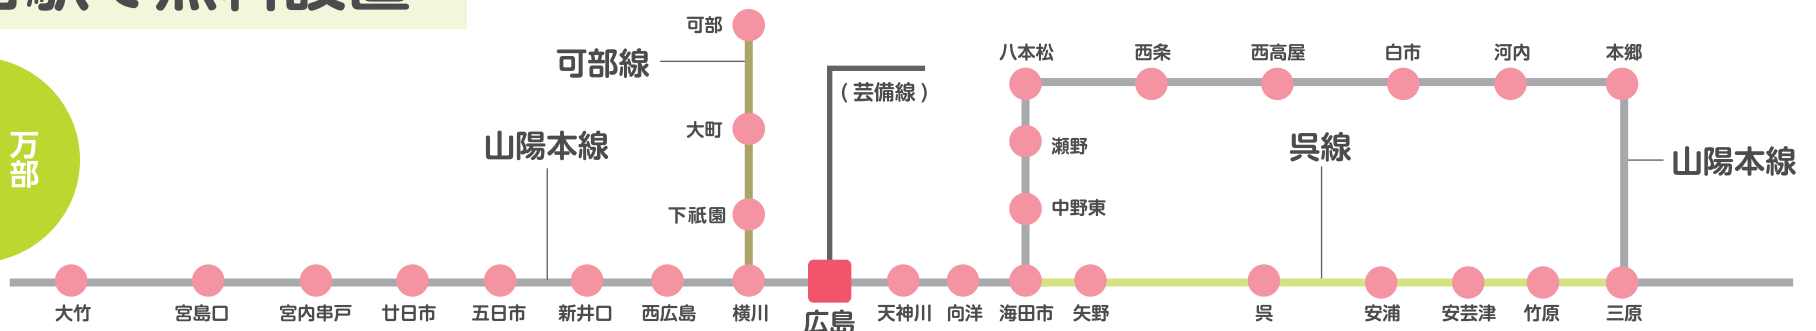

ポイント
1

CUEは地元の旬な話題と共に各家庭に確実にお届けします。中国新聞読者へ100%到着!!

ポイント
2

紙媒体とWeb掲載の連携で、より多くの読者を誘導します!!

求人**ビブナビ**

ポイント
3

Web掲載は即日対応! お急ぎの求人にも。

折込エリア

広島市・廿日市市・大竹市・安芸郡・安芸区・呉市・東広島市・竹原市・三原市 (大和町)
(佐伯区・安佐北区一部除く) (廿日市市一部除く) (島しょ部一部除く)

JR 各駅で無料設置

約**1**万部

その他 大学、公共施設等への無料設置

大学

広島市・安芸郡

- 修道大学
- 比治山大学
- 広島国際学院大学
- 広島国際大学 広島キャンパス
- 広島文化学園大学 坂キャンパス
- 広島文化学園大学 長束キャンパス