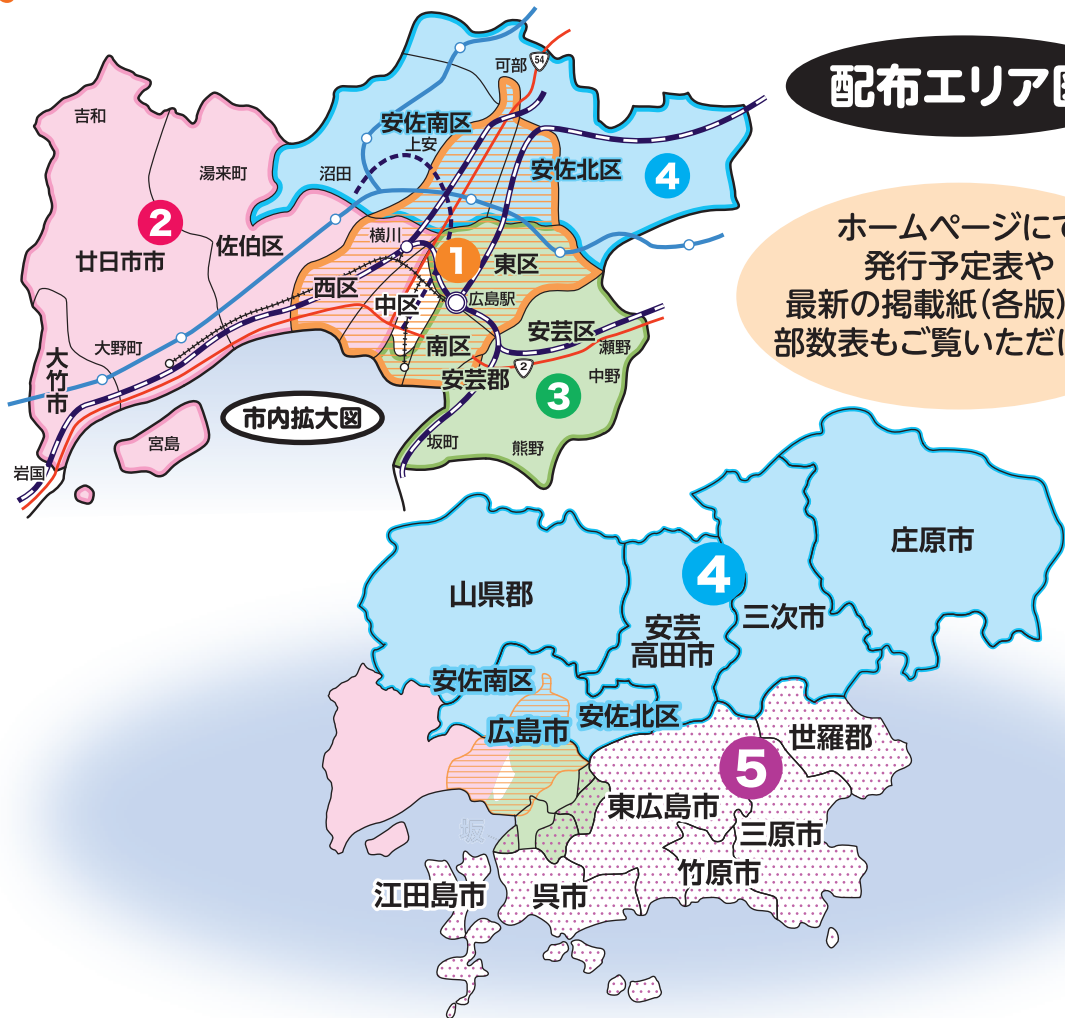

求人ガイド

注目率の高い日曜日発行!
エリア内100%折込いたします。
 ※たくさんの広告の中でも一番上に折り込まれます!

ホームページ上に紙面を掲載いたします!!

配布エリア図

ホームページにて
 発行予定表や
 最新の掲載紙(各版)及び
 部数表もご覧いただけます

※表示部数は2020年8月現在のものです。

1 広島都市圏 中央版

中国新聞朝刊 約**166,100部**折込

エリア: 中区、西区、南区
 東区、安佐南区
 安佐北区、府中町

※安佐南区、安佐北区は一部折り込まれない地域があります。

2 広島都市圏 西版

中国新聞朝刊 約**103,480部**折込

エリア: 中区(土橋・舟入・江波)、西区
 佐伯区、廿日市市、大竹市

3 広島都市圏 東版

中国新聞朝刊 約**95,850部**折込

エリア: 中区(吉島の一部)、南区
 東区、安芸区
 安芸郡(小屋浦を除く)

4 広島都市圏 北県北版

中国新聞朝刊 約**110,260部**折込

エリア: 安佐南区、安佐北区
 三次市(甲奴部を除く)
 庄原市、安芸高田市、山県郡

5 呉・東広島・三原・竹原版

中国新聞朝刊 約**120,210部**折込

エリア: 呉市、江田島市、東広島市
 三原市(鳥しよ部の一部除く)
 竹原市(大崎上島を除く)
 世羅郡世羅町、安芸区(中野・瀬野)
 安芸郡(熊野・坂・小屋浦)

**詳細は
お問い合わせ
ください**