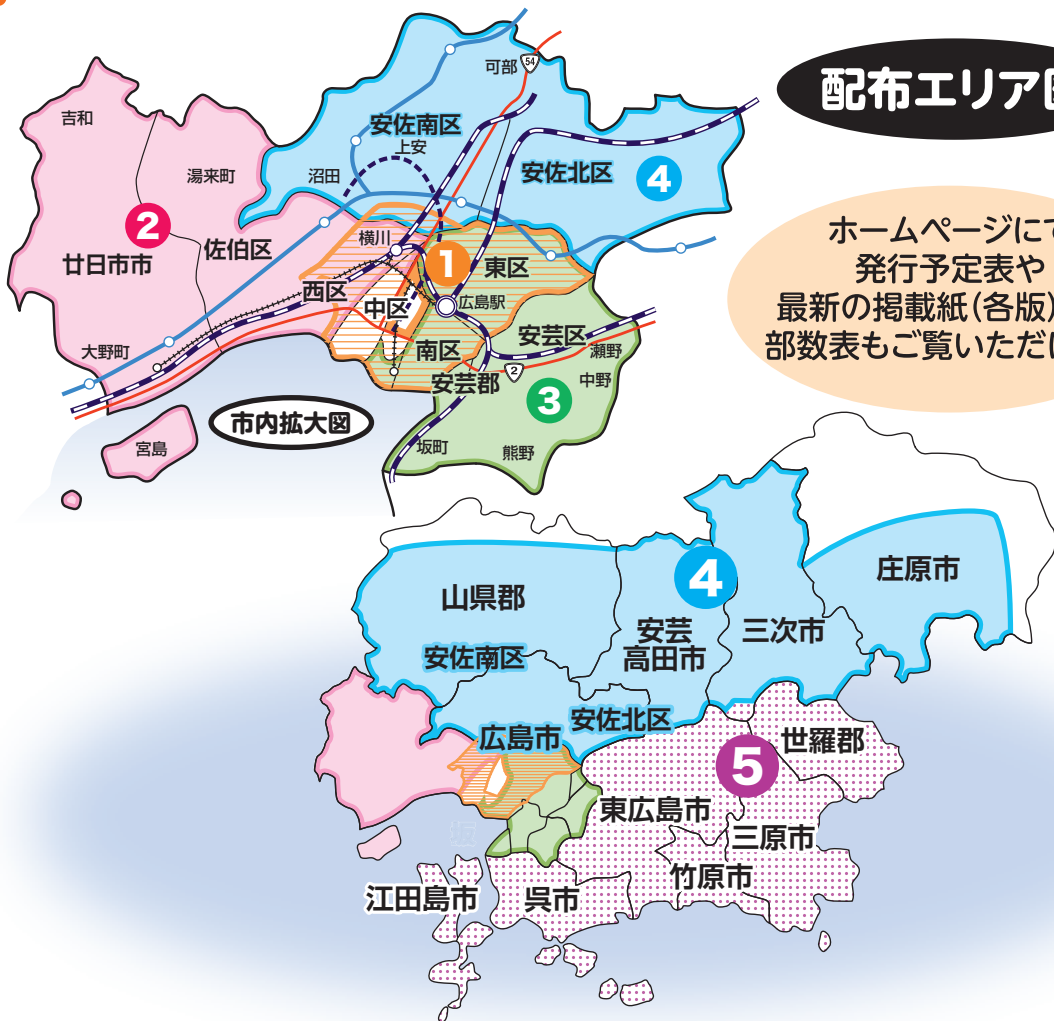

# 求人ガイド

**注目率の高い日曜日発行!**  
**エリア内100%折込いたします。**  
※たくさんの広告の中でも一番上に折り込まれます!

**ホームページ上に紙面を掲載いたします!!**

## 配布エリア図

ホームページにて  
発行予定表や  
最新の掲載紙(各版)及び  
部数表もご覧いただけます

**1 広島都市圏 中央版** (中国新聞朝刊)

エリア 中区・西区(一部除く)、南区、東区、安佐南区(祇園)、府中町

**2 広島都市圏 西版** (中国新聞朝刊)

エリア 西区(一部除く)、佐伯区、廿日市市

**3 広島都市圏 東版** (中国新聞朝刊)

エリア 東区(一部除く)、南区、安芸区、安芸郡

**4 広島 北県北版** (中国新聞朝刊)

エリア 安佐南区、安佐北区、山県郡・三次市・安芸高田市(一部除く)・庄原市の一部

**5 呉・東広島・三原・竹原版** (中国新聞朝刊)

エリア 呉市、江田島市、東広島市、竹原市、三原市、世羅郡世羅町、大崎上島

詳細は  
お問い合わせ  
ください

株式会社 **ビブレーン**  
TEL 082-240-2220  
FAX 082-240-2576  
広島市中区本通8-15 第8セブンビル3F  
ビブレーン 検索