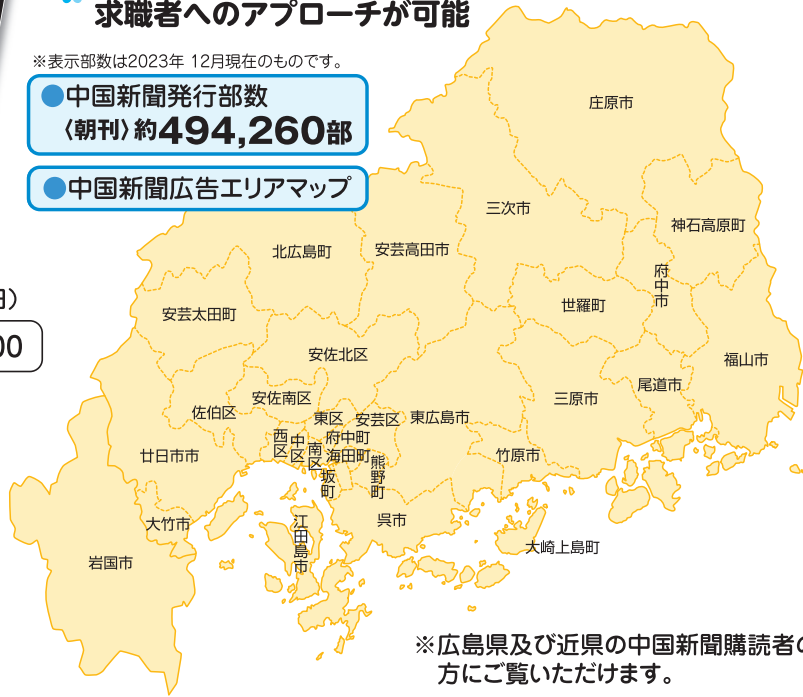

ひろしま求人案内

株式会社 **ビブレ**
 TEL 082-240-2220
 FAX 082-240-2576
 広島市中区本通8-15 第8セブンビル3F
 ビブレ 検索

新聞紙面

完全モバイル対応
2週間
 長期掲載!!

※イメージ

● **毎週月曜日掲載**
 (新聞休刊日の場合は翌日火曜日)

締切は前週金曜日 AM11:00

- 中国新聞全紙にカラー掲載!
- インターネットにも新聞掲載日に前後して2週間セット掲載!
- 広島県の求人サイトからのリンクにより、さらに幅広い求職者へのアプローチが可能

※表示部数は2023年12月現在のものです。

● 中国新聞発行部数
 (朝刊) 約**494,260部**

● 中国新聞広告エリアマップ

※広島県及び近県の中国新聞購読者の方にご覧いただけます。

TOPページ

ネット画面

リスト表示

詳細ページ

半枠

正タクシ乗務員
◆タクシー乗務員急募!◆
 事業 一般乗用旅客自動車運送事業
 資格 二種免許お持ちの方
 給与 月給200,000円~
 勤時 9:00~18:00 (休憩1H)
 勤地 中区本通 ★週休2日制
 待遇 各種社会保険完備、車通勤可
 株式会社 本通タクシー
 広島市中区本通0-0-0
 (000)000-0000 担当 上野

枠見本 (実寸サイズ)
 インターネット画面の詳細は
 こちらをご覧ください
<https://www.kyu-jin.net>
 ひろしま求人 検索